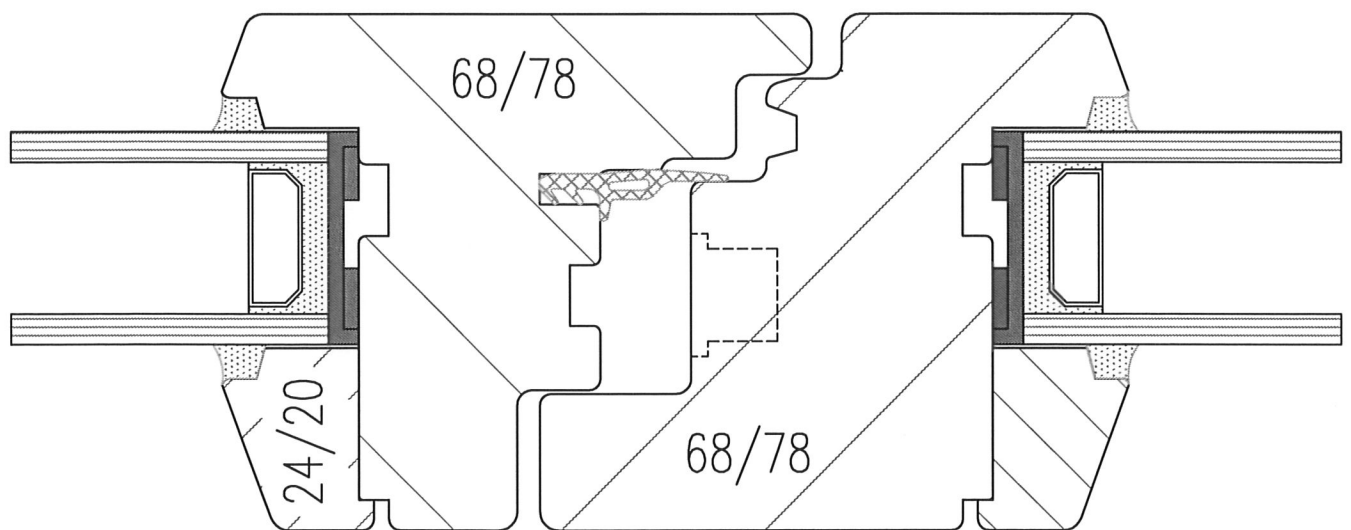

# Coupe du haut et côtés

Mis à jour le: 28.05.2009

Ech: 1/1

Fenêtre bois 68/78

Système Meko 5

**MICHELLOD**  
&FILS  
MENUISERIE • CUISINE

Les Ilettes  
1870 Monthey  
info@michellod-menuiserie.ch  
Tél: 024/475 71 31  
Fax: 024/475 71 39

# Coupe horizontale, détail du milieu

Mis à jour le: 28.05.2009

Ech: 1/1

Fenêtre bois 68/78

Système Meko 5

**MICHELLOD**  
& FILS  
MENUISERIE • CUISINE

Les Ilettes  
1870 Monthey  
info@michellod-menuiserie.ch  
Tél: 024/475 71 31  
Fax: 024/475 71 39