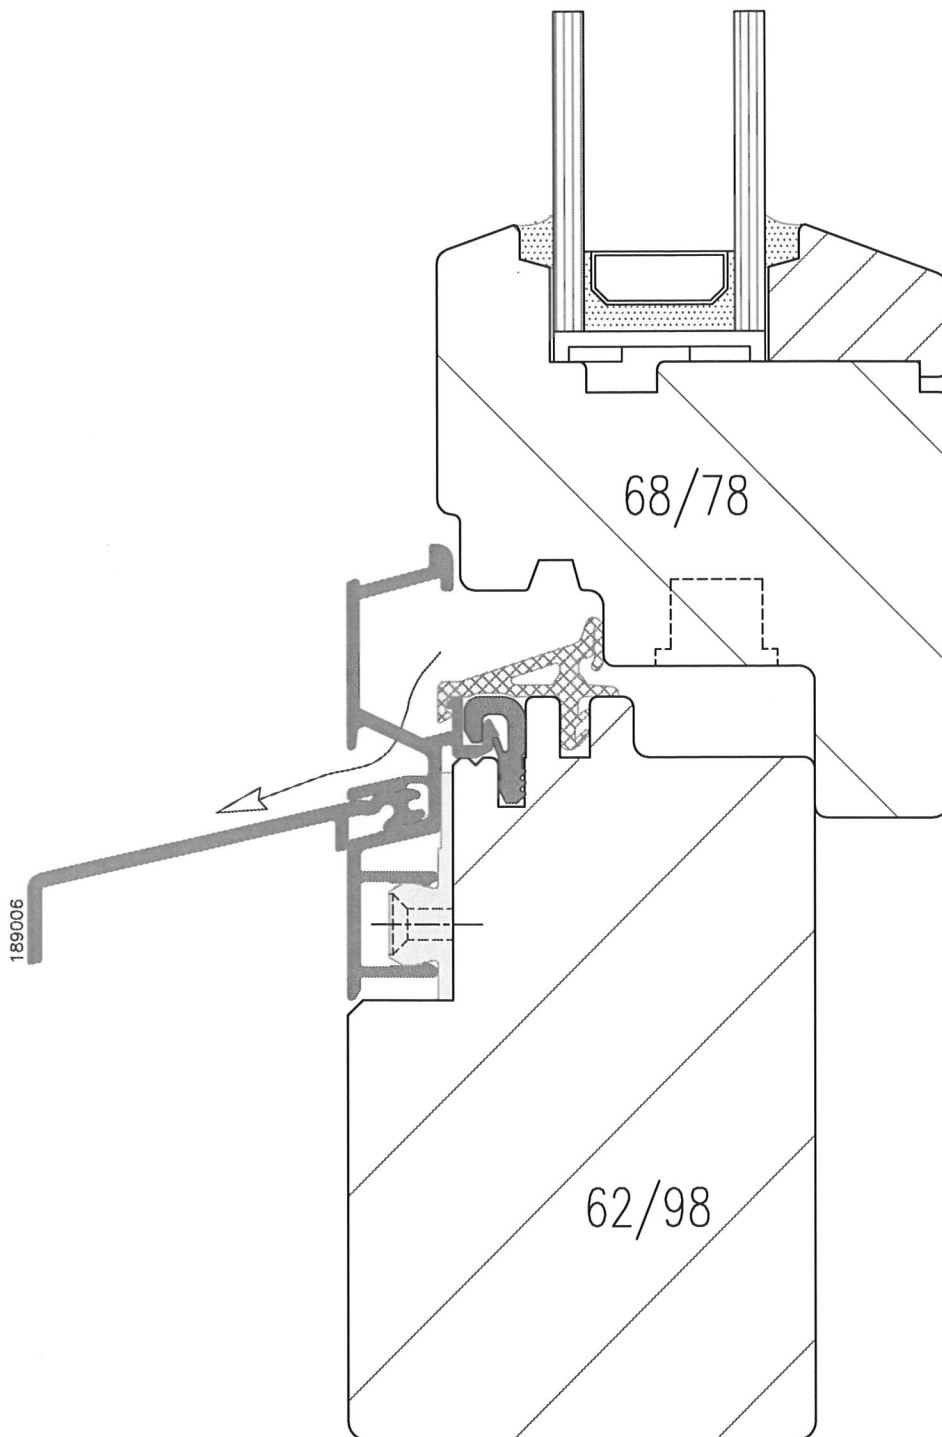

# Coupe du bas

Renvoi d'eau standard 189006

Mis à jour le: 28.05.2009

Ech: 1/1

Fenêtre bois 68/78

Système Meko 5

**MICHELLOD**  
&FILS  
MENUISERIE • CUISINE

Les Ilettes  
1870 Monthey  
info@michellod-menuiserie.ch  
Tél: 024/475 71 31  
Fax: 024/475 71 39

# Coupe du haut et côtés

Mis à jour le: 28.05.2009

Ech: 1/1

Fenêtre bois 68/78

Système Meko 5

**MICHELLOD**  
&FILS  
MENUISERIE • CUISINE

Les Ilettes  
1870 Monthey  
info@michellod-menuiserie.ch  
Tél: 024/475 71 31  
Fax: 024/475 71 39

# Coupe horizontale, détail du milieu

Mis à jour le: 28.05.2009

Ech: 1/1

Fenêtre bois 68/78

Système Meko 5

**MICHELLOD**  
& FILS  
MENUISERIE • CUISINE

Les Ilettes  
1870 Monthey  
info@michellod-menuiserie.ch  
Tél: 024/475 71 31  
Fax: 024/475 71 39