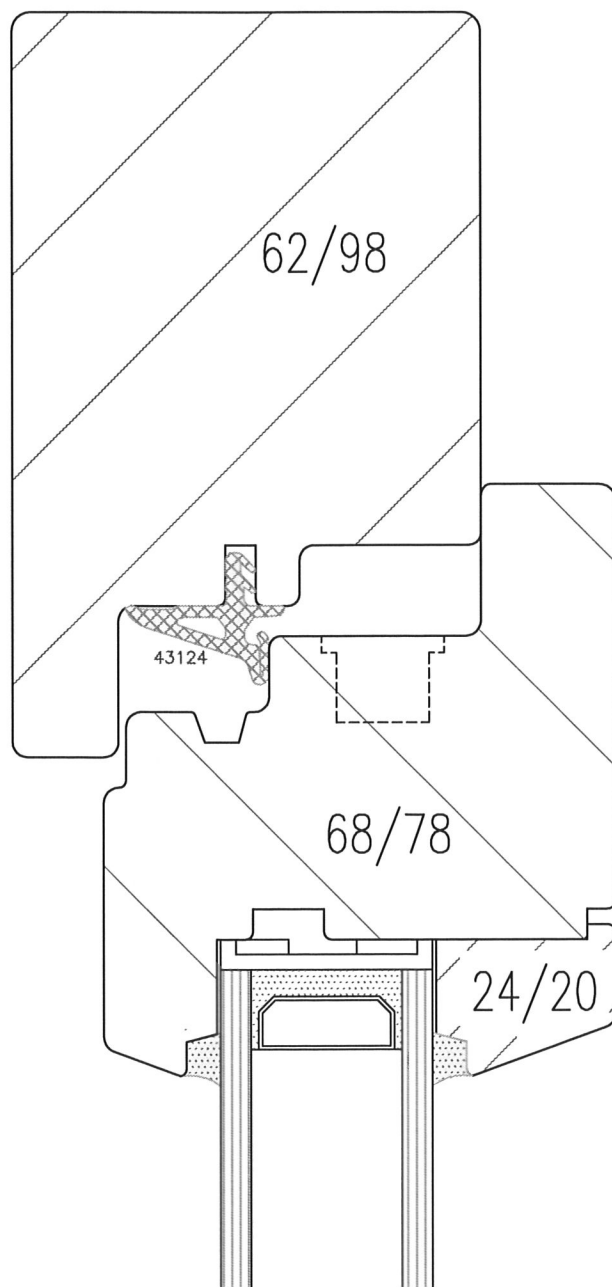

# Coupe du bas

Renvoi d'eau standard 189006

Mis à jour le: 28.05.2009

Ech: 1/1

Fenêtre bois 68/78

Système Meko 5

**MICHELLOD**  
&FILS  
MENUISERIE • CUISINE

Les Ilettes  
1870 Monthey  
info@michellod-menuiserie.ch  
Tél: 024/475 71 31  
Fax: 024/475 71 39

# Coupe du haut et côtés

Mis à jour le: 28.05.2009

Ech: 1/1

Fenêtre bois 68/78

Système Meko 5

**MICHELLOD**  
&FILS  
MENUISERIE • CUISINE

Les Ilettes  
1870 Monthey  
info@michellod-menuiserie.ch  
Tél: 024/475 71 31  
Fax: 024/475 71 39

# Coupe horizontale, détail du milieu

Mis à jour le: 28.05.2009

Ech: 1/1

Fenêtre bois 68/78

Système Meko 5

**MICHELLOD**  
& FILS  
MENUISERIE • CUISINE

Les Ilettes  
1870 Monthey  
info@michellod-menuiserie.ch  
Tél: 024/475 71 31  
Fax: 024/475 71 39